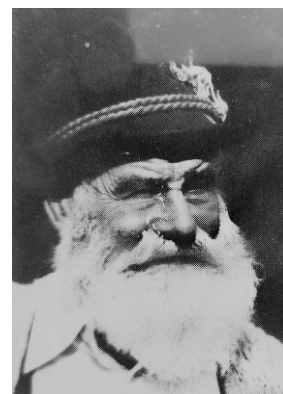

* 11.10.1909 in ???

+ 20.06.1981 in ???

Bauer

Hirte

Legendärer Schafhirte auf der Wildmoosalm

Foto: Sterbebildchen

Leider konnte bislang - aufgrund fehlender Unterlagen - keine Biografie zu obgenannter Person erstellt werden.